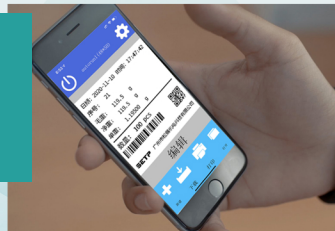

### GO EXCELL SCALE 连接英展电子秤

专为英展设计的一款标签打印机 (兼容其他品牌) 插上电源及 RS232 即可使用, 近万次连续打印验证。

### MOBILE APP 手机标签编辑

无论在苹果或安卓手机上编辑标签, 标签即可储存在手机或上传到电脑或打印机上使用。

\* 打印机需为蓝牙机型